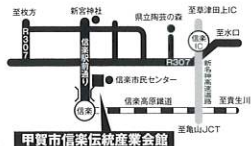

甲賀市信楽伝統産業会館

滋賀県甲賀市信楽町長野 1203

TEL. 0748-82-2345

FAX. 0748-82-2551

開館時間 / 午前9時から午後5時(木曜日休館)

- 鉄道ご利用の場合
  信楽高原鐵道信楽線 信楽駅下車 徒歩約3分
- お車ご利用の場合

新名神高速 信楽ICより国道307号経由で約10分