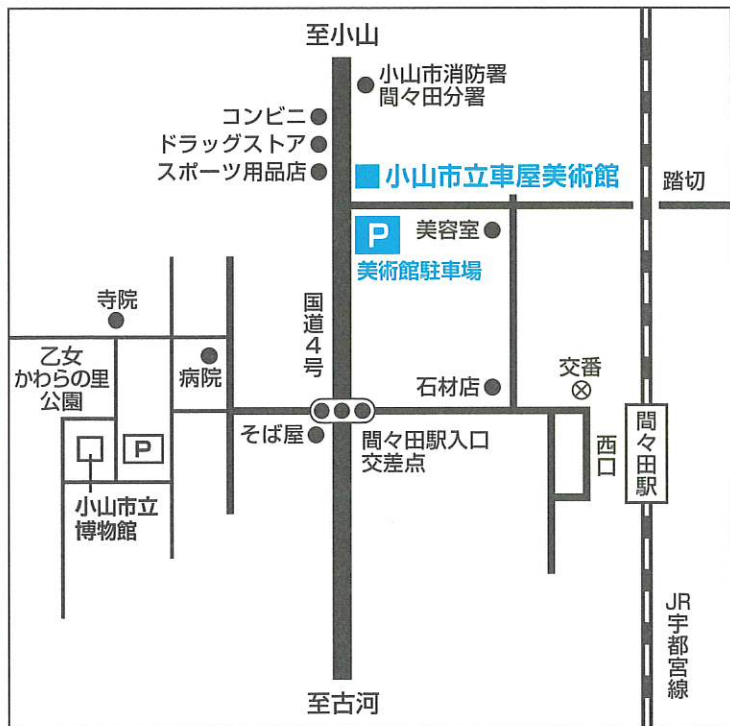

応募上の注意

- (1) 応募作品は原則返却しません。※詳しくは美術館にお問い合わせください。
- (2) 出品票に記載された個人情報は、①作品の受付及び管理②審査結果の連絡・広報(ホームページを含む)③展示のキャプション(氏名と市町村名のみ)以外には一切使用しません。

- 電車
・JR宇都宮線 間々田駅西口より徒歩5分 間々田駅入口交差点を右折、国道4号沿い
※間々田駅までは上野駅からJR東北本線で70分、新宿駅からJR湘南新宿ラインで72分
- 自動車
・東北自動車道佐野藤岡ICより国道50号線経由→国道4号線東京方面へ約26km
・首都圏中央連絡自動車道五霞ICより国道新4号バイパス経由→国道4号宇都宮方面へ約24km
・小山駅より国道4号を古河方面へ約8km